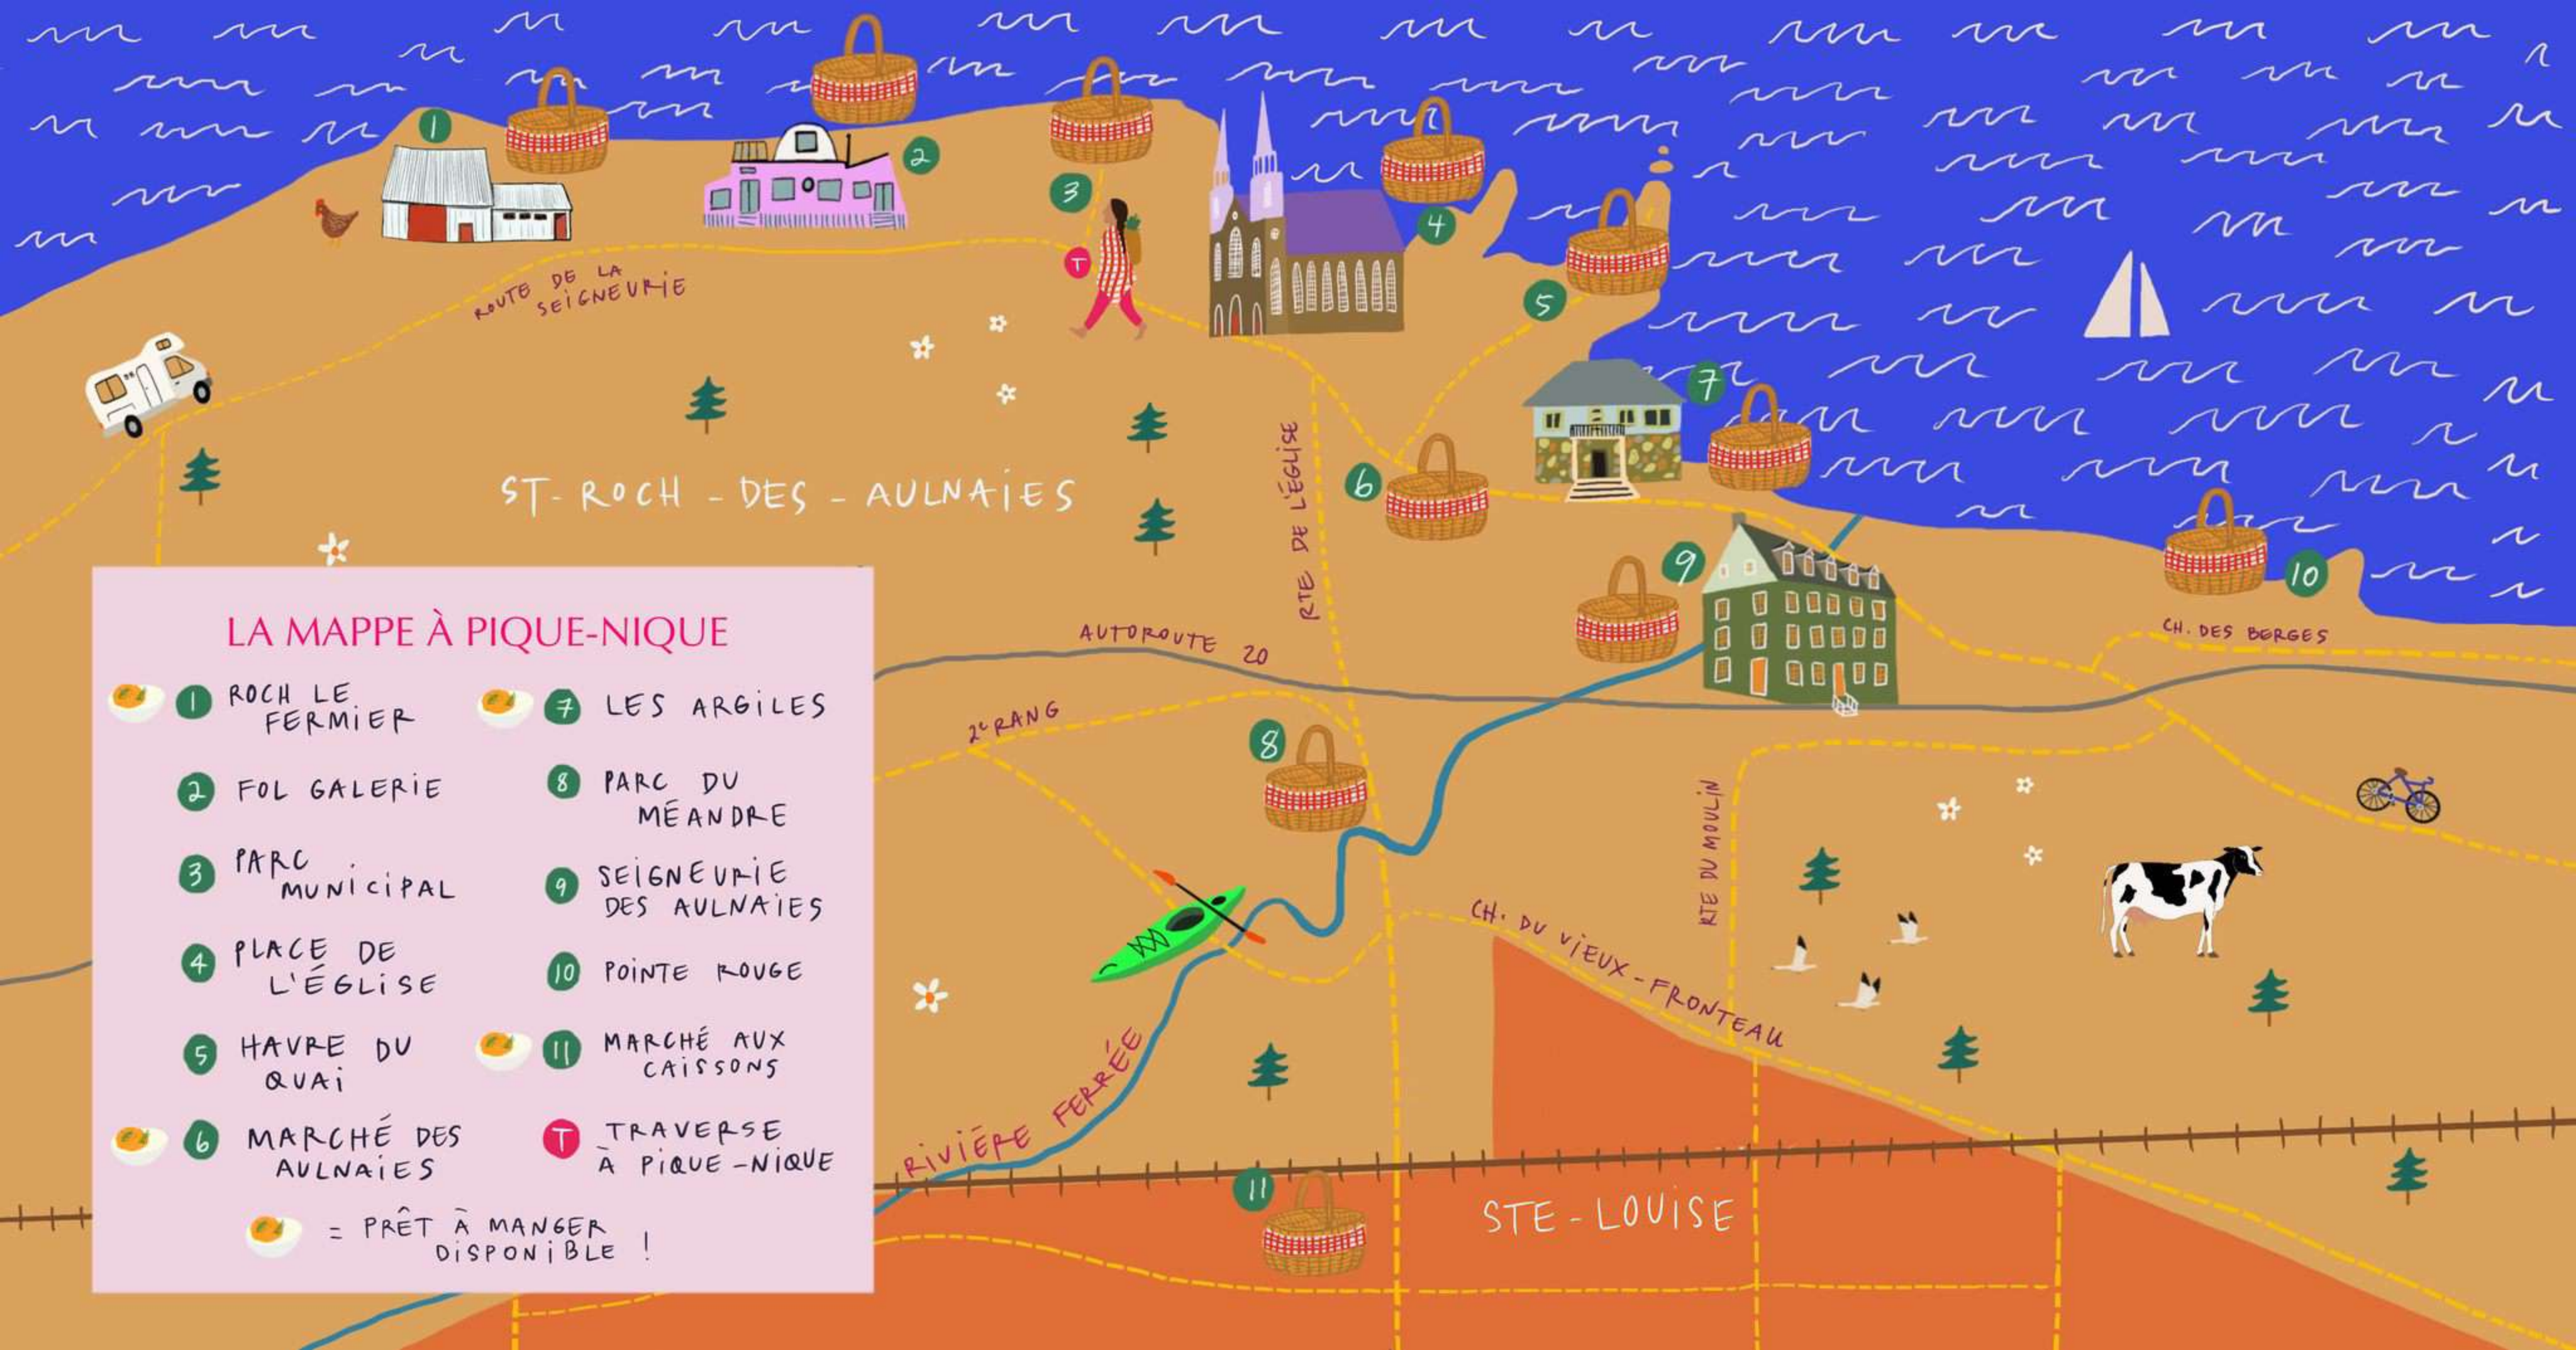

LA MAPPE À PIQUE-NIQUE

- | | |
|---|--|
|  1 ROCH LE FERMIER |  7 LES ARGILES |
| 2 FOL GALERIE | 8 PARC DU MÉANDRE |
| 3 PARC MUNICIPAL | 9 SEIGNEURIE DES AULNAÏES |
| 4 PLACE DE L'ÉGLISE | 10 POINTE ROUGE |
| 5 HAVRE DU QVAI |  11 MARCHÉ AUX CAISSONS |
|  6 MARCHÉ DES AULNAÏES | T TRAVERSE À PIQUE-NIQUE |

 = PRÊT À MANGER DISPONIBLE !

MAPPE À PIQUE-NIQUE

— LA MAPPE À PIQUE-NIQUE EST UNE INVITATION À VOUS RÉGALER, AUTANT DE NOS SAVEURS LOCALES QUE DE NOS PAYSAGES, EN DÉPLIANT VOTRE NAPPE, CHEZ NOUS ! —