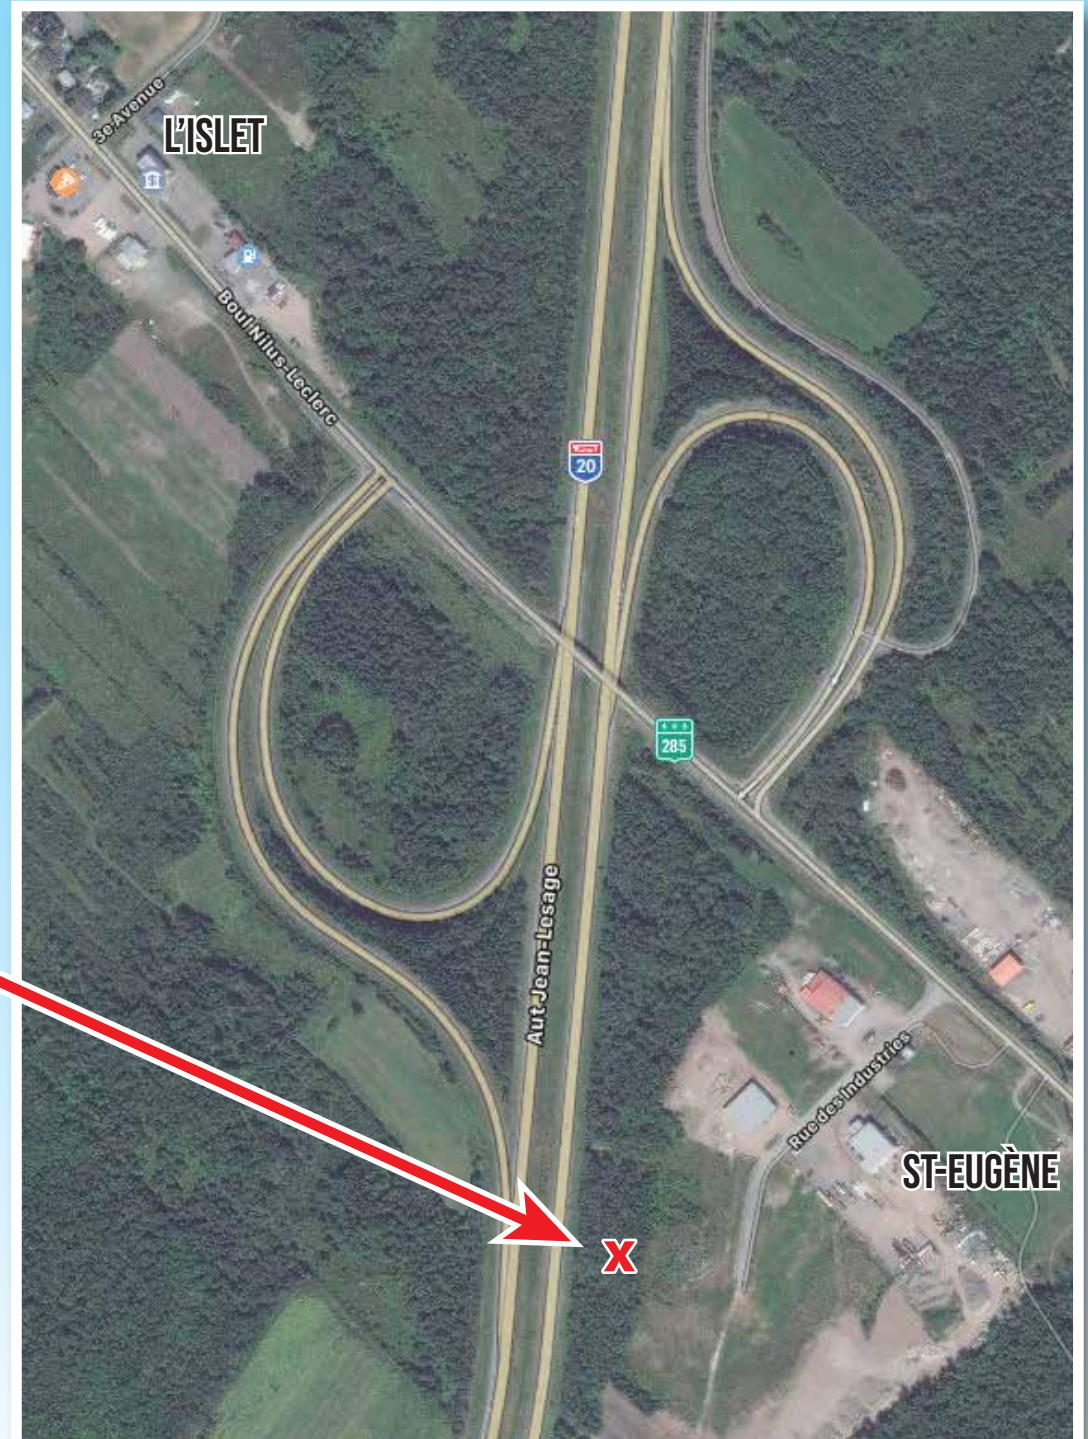

DESTINATION
L'ISLET

**VOTRE VISIBILITÉ DANS
LA MRC DE L'ISLET.**

PANNEAU PUBLICITAIRE

UNE RÉOLUTION OPTIMALE DE 10 MM (10 000 PIXELS AU MÈTRE CARRÉ) QUI OFFRE UNE QUALITÉ D'IMAGE INCROYABLE.

ÉCRAN NUMÉRIQUE RECTO

L'ÉCRAN NUMÉRIQUE BAISSÉ DE LUMINOSITÉ AUTOMATIQUEMENT ET AJUSTE GRADUELLEMENT L'INTENSITÉ DU PANNEAU, EN FONCTION DE LA LUMINOSITÉ EXTÉRIEURE.

IMAGE FIXE DE 10 SECONDES

LOCALISATION

À L'ISLET SUR LE TERRAIN DU PARC INDUSTRIEL
AU SUD DE L'AUTOROUTE 20
DIRECTION EST

AVANT LA SORTIE 400
À L'OUEST DE LA 285

L'ÉCRAN OFFRE UN GRAND ANGLE DE VUE DE 140°
HORIZONTAL ET 70° VERTICAUX, CE QUI
CORRESPOND AU STANDARD DE L'INDUSTRIE. LE
«CONSUMMATEUR» AURA UNE VISIBILITÉ
MOYENNE DE 8 SECONDES POUR VOIR VOTRE
PUBLICITÉ.