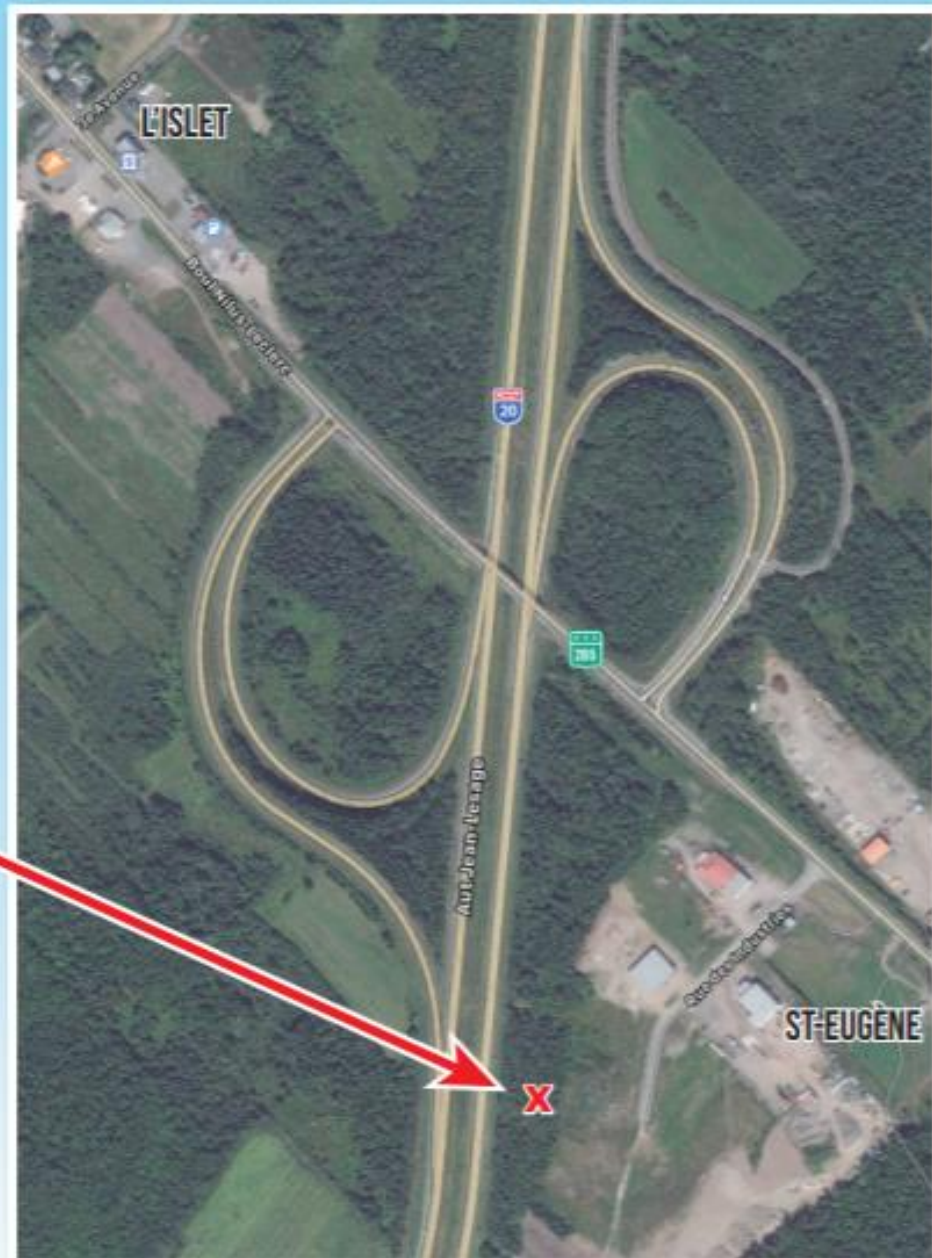

DESTINATION L'ISLET

3 PROCHAINES SORTIES

Offres publicitaires
Panneau autoroute

Office du tourisme de la MRC de L'Islet

DESTINATION
L'ISLET

**VOTRE VISIBILITÉ DANS
LA MRC DE L'ISLET.**

PANNEAU PUBLICITAIRE

UNE RÉOLUTION OPTIMALE DE 10 MM (10 000 PIXELS AU MÈTRE CARRÉ) QUI OFFRE UNE QUALITÉ D'IMAGE INCROYABLE.

ÉCRAN NUMÉRIQUE RECTO

L'ÉCRAN NUMÉRIQUE BAISSÉ DE LUMINOSITÉ AUTOMATIQUEMENT ET AJUSTE GRADUELLEMENT L'INTENSITÉ DU PANNEAU, EN FONCTION DE LA LUMINOSITÉ EXTÉRIEURE.

IMAGE FIXE DE 10 SECONDES

LOCALISATION

À L'ISLET SUR LE TERRAIN DU PARC INDUSTRIEL
AU SUD DE L'AUTOROUTE 20
DIRECTION EST

AVANT LA SORTIE 400
À L'OUEST DE LA 285

L'ÉCRAN OFFRE UN GRAND ANGLE DE VUE DE 140°
HORIZONTAL ET 70° VERTICAUX, CE QUI
CORRESPOND AU STANDARD DE L'INDUSTRIE. LE
«CONSOMMATEUR» AURA UNE VISIBILITÉ
MOYENNE DE 8 SECONDES POUR VOIR VOTRE
PUBLICITÉ.